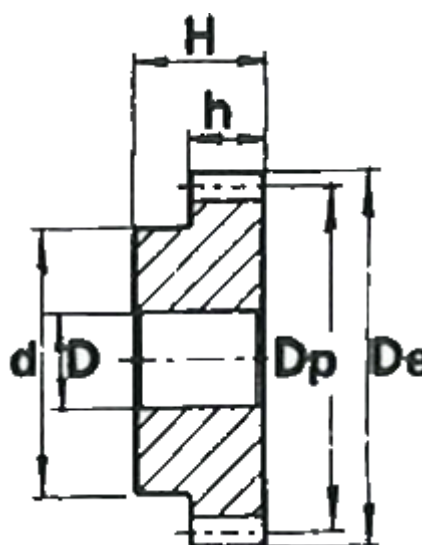

Varenummer: 616501020026  
Beskrivelse: Cylindrisk tandhjul med nav  
26 tdr. Modul 2

## Mål

Antal tænder = 26  
d = 40  
D = 12  
De = 56  
Deling (Pitch) = 6.2832  
Dp = 52  
H = 35  
h = 20

Modul = 2